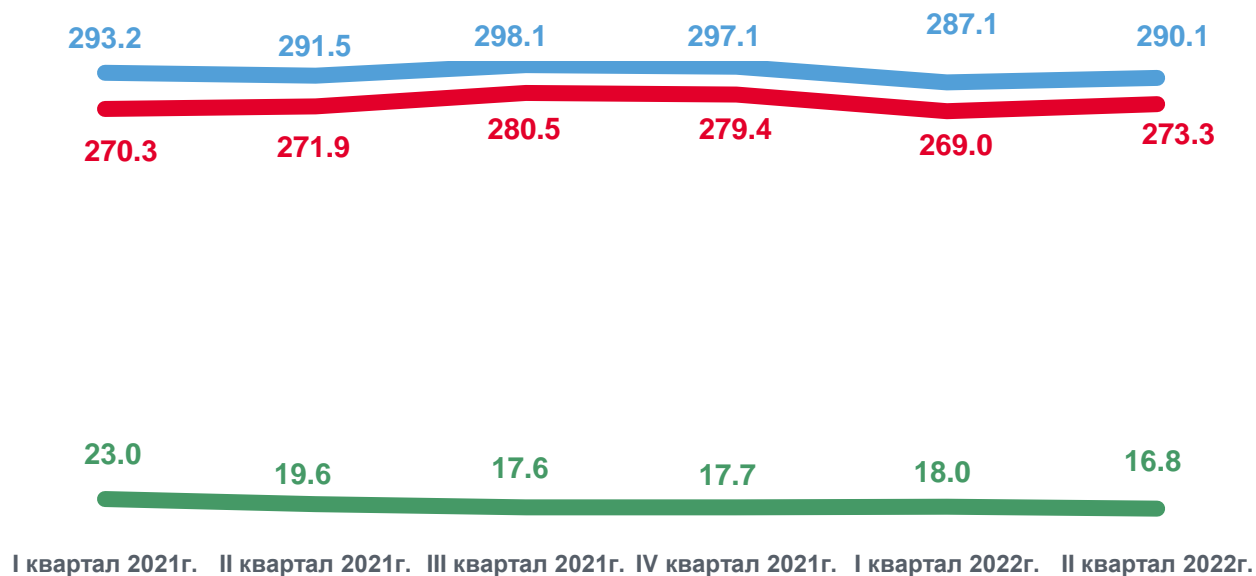

за 2 квартал 2022 года

- 01 РАБОЧАЯ СИЛА
- 02 ЗАНЯТОЕ НАСЕЛЕНИЕ
- 03 УРОВЕНЬ ЗАНЯТОСТИ
- 04 ЧИСЛЕННОСТЬ БЕЗРАБОТНЫХ
- 05 УРОВЕНЬ БЕЗРАБОТИЦЫ НАСЕЛЕНИЯ

В отдельных случаях незначительное расхождение между итогом и суммой слагаемых объясняется округлением данных.

ЧИСЛЕННОСТЬ РАБОЧЕЙ СИЛЫ

в возрасте 15 лет и старше, тыс. человек

За 2 квартал 2022 года

290,1 тыс. человек

Численность рабочей силы

в том числе:

273,3 тыс. человек

Численность занятых

16,8 тыс. человек

Численность безработных

Численность рабочей силы

Численность занятых

Численность безработных

ЗАНЯТОЕ НАСЕЛЕНИЕ

в возрасте 15 лет и старше, тыс. человек

За 2 квартал 2022 года