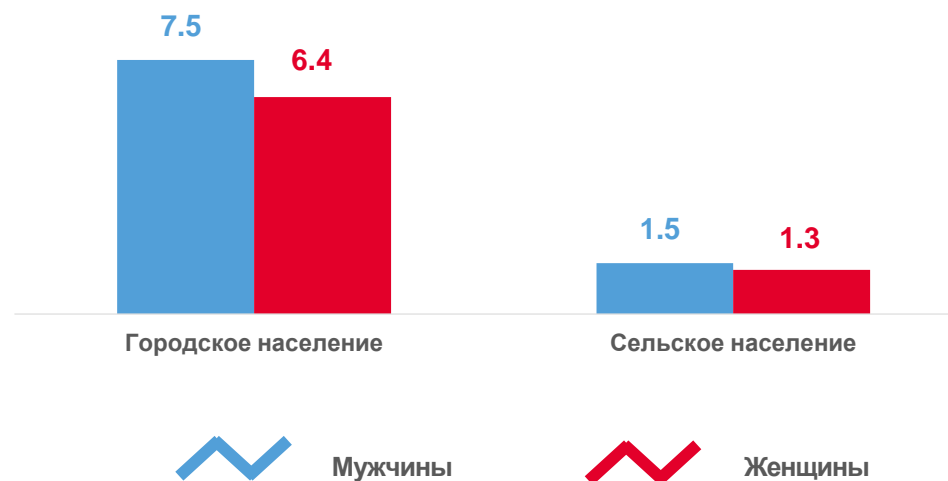

54,2 %

Уровень занятости населения

в том числе:

Уровень занятости мужчин **62,6 %**

Уровень занятости женщин **47,5 %**

Уровень занятости городского населения **56,6 %**

Уровень занятости сельского населения **44,0 %**

ЧИСЛЕННОСТЬ БЕЗРАБОТНЫХ

в возрасте 15 лет и старше, тыс. человек

За 2 квартал 2022 года

16,8 тыс. человек

Численность безработных

в том числе:

Мужчины **9,1 тыс. человек**

Женщины **7,8 тыс. человек**

Городское население **14,0 тыс. человек**

Сельское население **2,9 тыс. человек**

УРОВЕНЬ БЕЗРАБОТИЦЫ НАСЕЛЕНИЯ

в возрасте 15 лет и старше, %

За 2 квартал 2022 года

5,8 %

Уровень безработицы населения

в том числе: