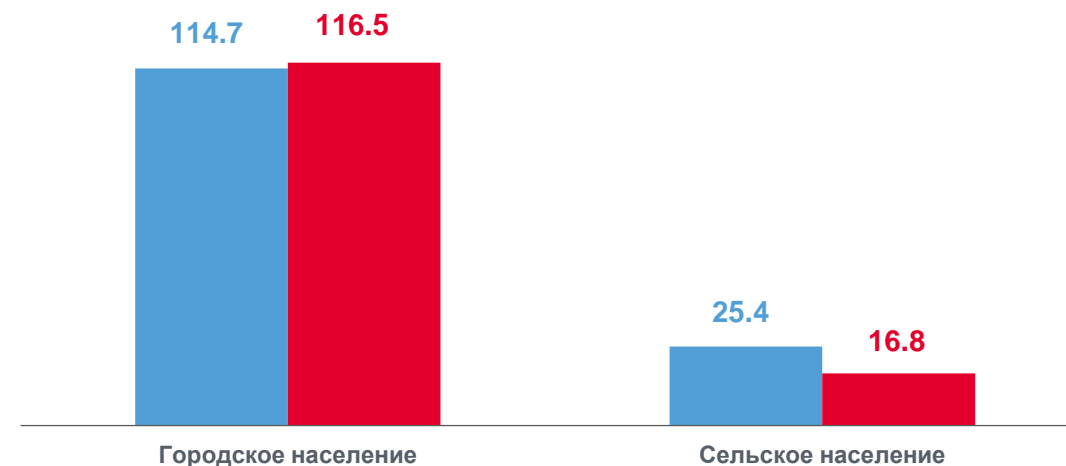

273,3 тыс. человек

Численность занятого населения

В том числе:

Мужчины

140,1 тыс. человек

Женщины

133,3 тыс. человек

Городское население

231,2 тыс. человек

Сельское население

42,2 тыс. человек

Мужчины

Женщины

УРОВЕНЬ ЗАНЯТОСТИ НАСЕЛЕНИЯ

в возрасте 15 лет и старше, %

За 2 квартал 2022 года