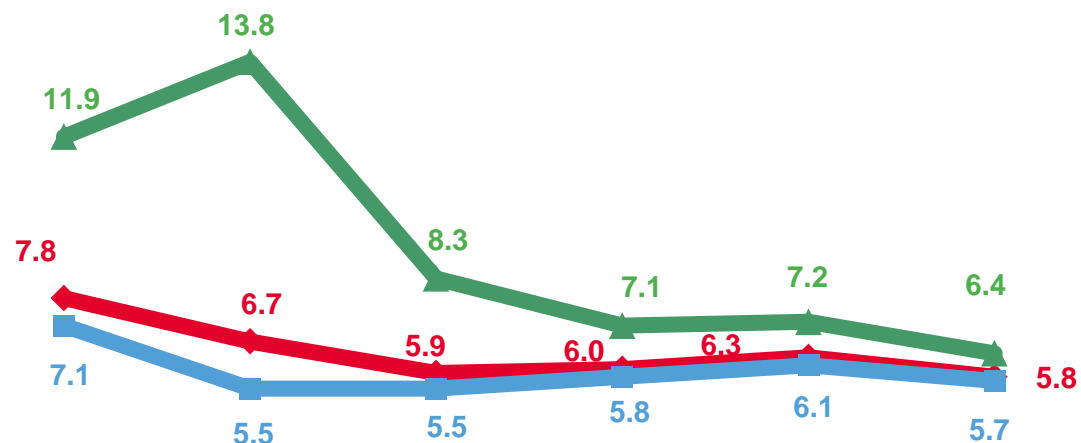

ЧИСЛЕННОСТЬ БЕЗРАБОТНЫХ

в возрасте 15 лет и старше, тыс. человек

За 2 квартал 2022 года

16,8 тыс. человек

Численность безработных

в том числе:

Мужчины **9,1 тыс. человек**

Женщины **7,8 тыс. человек**

Городское население **14,0 тыс. человек**

Сельское население **2,9 тыс. человек**

УРОВЕНЬ БЕЗРАБОТИЦЫ НАСЕЛЕНИЯ

в возрасте 15 лет и старше, %

За 2 квартал 2022 года

5,8 %

Уровень безработицы населения

в том числе:

Уровень безработицы мужчин **6,1 %**

Уровень безработицы женщин **5,5 %**

Уровень безработицы городского населения **5,7 %**

Уровень безработицы сельского населения **6,4 %**

I квартал 2021г. II квартал 2021г. III квартал 2021г. IV квартал 2021г. I квартал 2022г. II квартал 2022г.